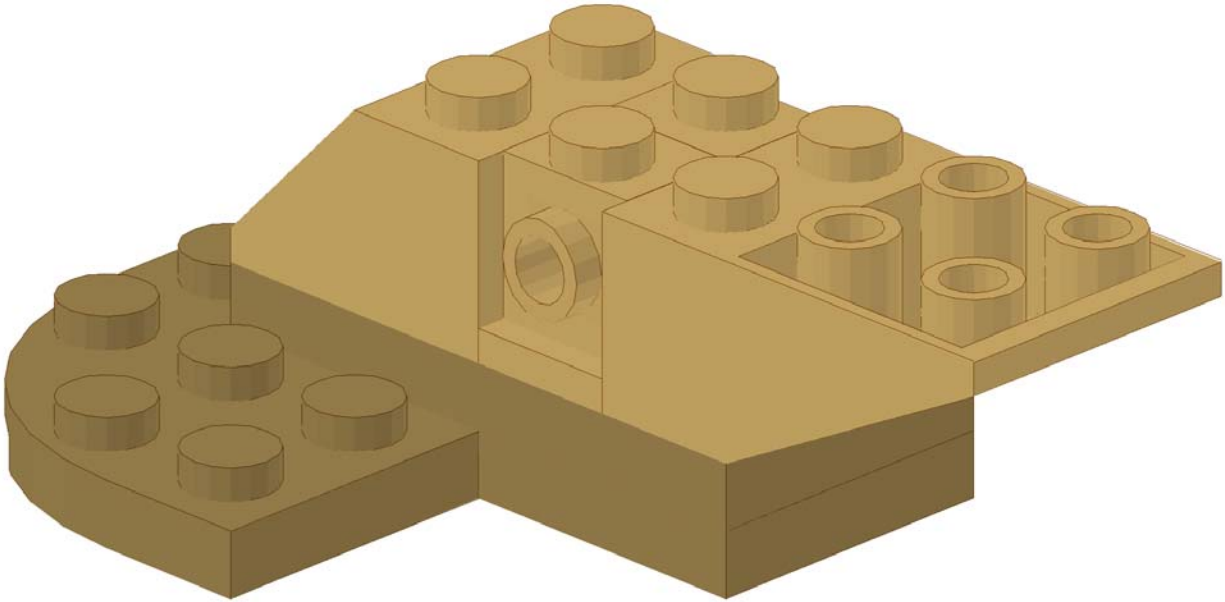

1

2

3

4

5

6

7

8

9

10

11

12

Stp	Num	Color	Part-Number	Description
1	1	Tan	3022.DAT	Plate 2 x 2
1	2	Tan	30357.DAT	Plate 3 x 3 Corner Round
2	1	Tan	3020.DAT	Plate 2 x 4
3	2	Tan	4070.DAT	Brick 1 x 1 with Headlight
3	1	Tan	3747.DAT	Slope Brick 33 3 x 2 Inverted
3	1	Tan	3039.DAT	Slope Brick 45 2 x 2
4	2	Tan	4589.DAT	Cone 1 x 1
4	1	Tan	3020.DAT	Plate 2 x 4
5	2	Light-Gray	4593.DAT	Lever Small
5	2	Tan	298.DAT	Lever Small Base
6	1	Tan	3794.DAT	Plate 1 x 2 with 1 Stud
6	1	Tan	4032.DAT	Plate 2 x 2 Round
7	1	Tan	4073.DAT	Plate 1 x 1 Round
7	1	Tan	2555.DAT	Tile 1 x 1 with Clip
8	1	Light-Gray	578.DAT	Bar 4L Light Sabre Blade
8	1	Tan	4740.DAT	Space Radar Dish 2 x 2
10	1	Black	2654.DAT	Boat 2 x 2 Stud
10	1	Tan	3023.DAT	Plate 1 x 2