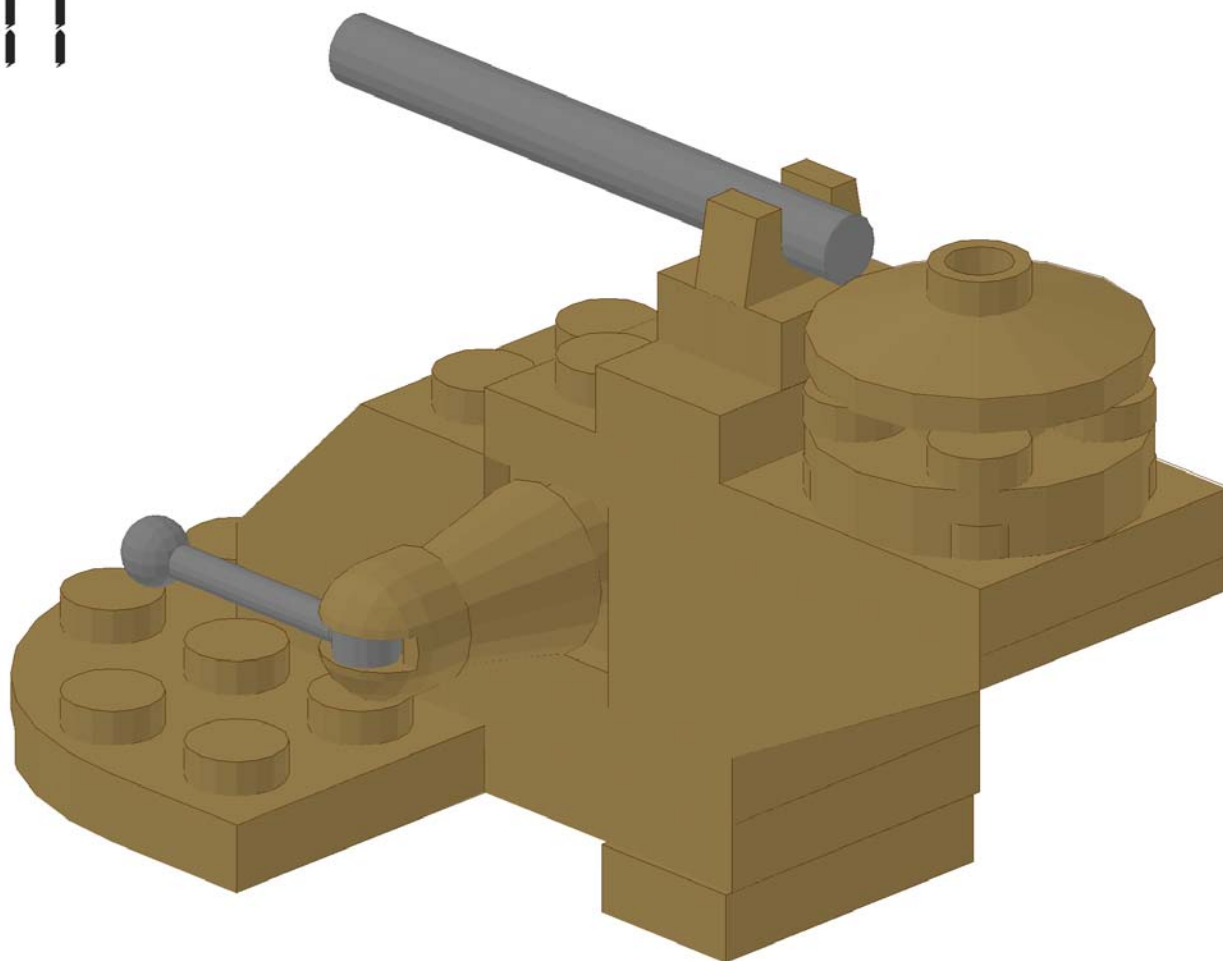

1

2

3

4

5

6

7

8

9

10

11

12

Stp	Num	Color	Part-Number	Description
1	1	Tan	3022.DAT	Plate 2 x 2
1	2	Tan	30357.DAT	Plate 3 x 3 Corner Round
2	1	Tan	3020.DAT	Plate 2 x 4
3	2	Tan	4070.DAT	Brick 1 x 1 with Headlight
3	1	Tan	3747.DAT	Slope Brick 33 3 x 2 Inverted
3	1	Tan	3039.DAT	Slope Brick 45 2 x 2
4	2	Tan	4589.DAT	Cone 1 x 1
4	1	Tan	3020.DAT	Plate 2 x 4
5	2	Light-Gray	4593.DAT	Lever Small
5	2	Tan	298.DAT	Lever Small Base
6	1	Tan	3794.DAT	Plate 1 x 2 with 1 Stud
6	1	Tan	4032.DAT	Plate 2 x 2 Round
7	1	Tan	4073.DAT	Plate 1 x 1 Round
7	1	Tan	2555.DAT	Tile 1 x 1 with Clip
8	1	Light-Gray	578.DAT	Bar 4L Light Sabre Blade
8	1	Tan	4740.DAT	Space Radar Dish 2 x 2
10	1	Black	2654.DAT	Boat 2 x 2 Stud
10	1	Tan	3023.DAT	Plate 1 x 2