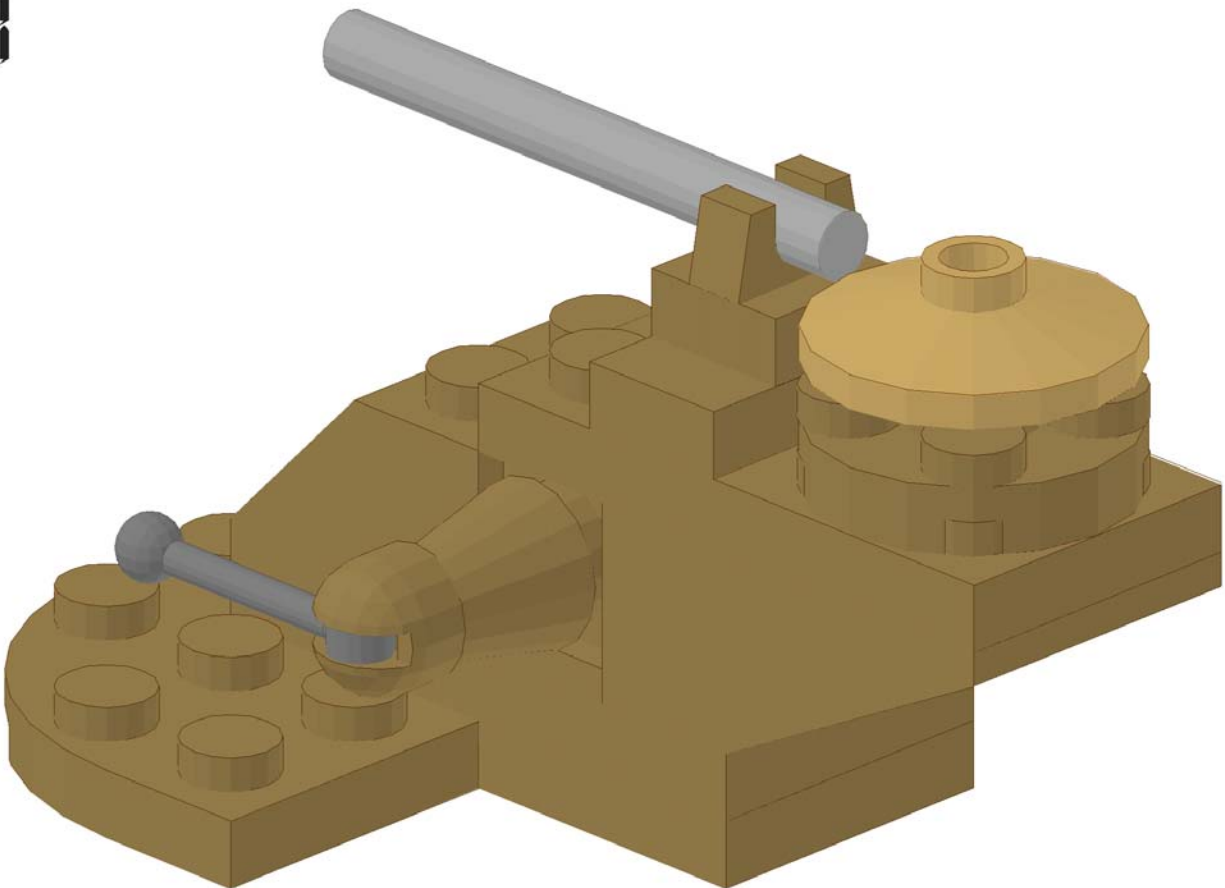

9

10

11

12

Stp	Num	Color	Part-Number	Description
1	1	Tan	3022.DAT	Plate 2 x 2
1	2	Tan	30357.DAT	Plate 3 x 3 Corner Round
2	1	Tan	3020.DAT	Plate 2 x 4
3	2	Tan	4070.DAT	Brick 1 x 1 with Headlight
3	1	Tan	3747.DAT	Slope Brick 33 3 x 2 Inverted
3	1	Tan	3039.DAT	Slope Brick 45 2 x 2
4	2	Tan	4589.DAT	Cone 1 x 1
4	1	Tan	3020.DAT	Plate 2 x 4
5	2	Light-Gray	4593.DAT	Lever Small
5	2	Tan	298.DAT	Lever Small Base
6	1	Tan	3794.DAT	Plate 1 x 2 with 1 Stud
6	1	Tan	4032.DAT	Plate 2 x 2 Round
7	1	Tan	4073.DAT	Plate 1 x 1 Round
7	1	Tan	2555.DAT	Tile 1 x 1 with Clip
8	1	Light-Gray	578.DAT	Bar 4L Light Sabre Blade
8	1	Tan	4740.DAT	Space Radar Dish 2 x 2
10	1	Black	2654.DAT	Boat 2 x 2 Stud
10	1	Tan	3023.DAT	Plate 1 x 2