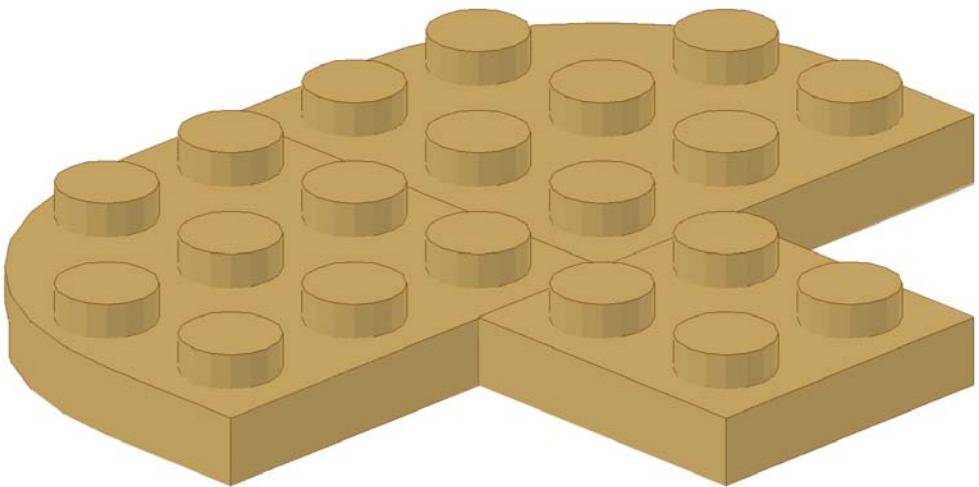

1

2

3

4

5

6

7

8

9

10

11

12

Stp	Num	Color	Part-Number	Description
1	1	Tan	3022.DAT	Plate 2 x 2
1	2	Tan	30357.DAT	Plate 3 x 3 Corner Round
2	1	Tan	3020.DAT	Plate 2 x 4
3	2	Tan	4070.DAT	Brick 1 x 1 with Headlight
3	1	Tan	3747.DAT	Slope Brick 33 3 x 2 Inverted
3	1	Tan	3039.DAT	Slope Brick 45 2 x 2
4	2	Tan	4589.DAT	Cone 1 x 1
4	1	Tan	3020.DAT	Plate 2 x 4
5	2	Light-Gray	4593.DAT	Lever Small
5	2	Tan	298.DAT	Lever Small Base
6	1	Tan	3794.DAT	Plate 1 x 2 with 1 Stud
6	1	Tan	4032.DAT	Plate 2 x 2 Round
7	1	Tan	4073.DAT	Plate 1 x 1 Round
7	1	Tan	2555.DAT	Tile 1 x 1 with Clip
8	1	Light-Gray	578.DAT	Bar 4L Light Sabre Blade
8	1	Tan	4740.DAT	Space Radar Dish 2 x 2
10	1	Black	2654.DAT	Boat 2 x 2 Stud
10	1	Tan	3023.DAT	Plate 1 x 2