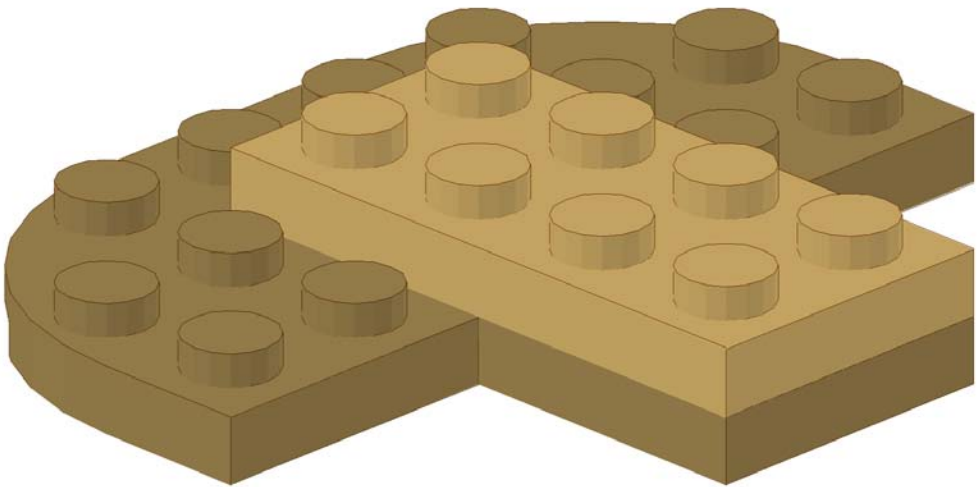

1

2

3

4

5

6

7

8

9

10

11

12

Stp	Num	Color	Part-Number	Description
1	1	Tan	3022.DAT	Plate 2 x 2
1	2	Tan	30357.DAT	Plate 3 x 3 Corner Round
2	1	Tan	3020.DAT	Plate 2 x 4
3	2	Tan	4070.DAT	Brick 1 x 1 with Headlight
3	1	Tan	3747.DAT	Slope Brick 33 3 x 2 Inverted
3	1	Tan	3039.DAT	Slope Brick 45 2 x 2
4	2	Tan	4589.DAT	Cone 1 x 1
4	1	Tan	3020.DAT	Plate 2 x 4
5	2	Light-Gray	4593.DAT	Lever Small
5	2	Tan	298.DAT	Lever Small Base
6	1	Tan	3794.DAT	Plate 1 x 2 with 1 Stud
6	1	Tan	4032.DAT	Plate 2 x 2 Round
7	1	Tan	4073.DAT	Plate 1 x 1 Round
7	1	Tan	2555.DAT	Tile 1 x 1 with Clip
8	1	Light-Gray	578.DAT	Bar 4L Light Sabre Blade
8	1	Tan	4740.DAT	Space Radar Dish 2 x 2
10	1	Black	2654.DAT	Boat 2 x 2 Stud
10	1	Tan	3023.DAT	Plate 1 x 2