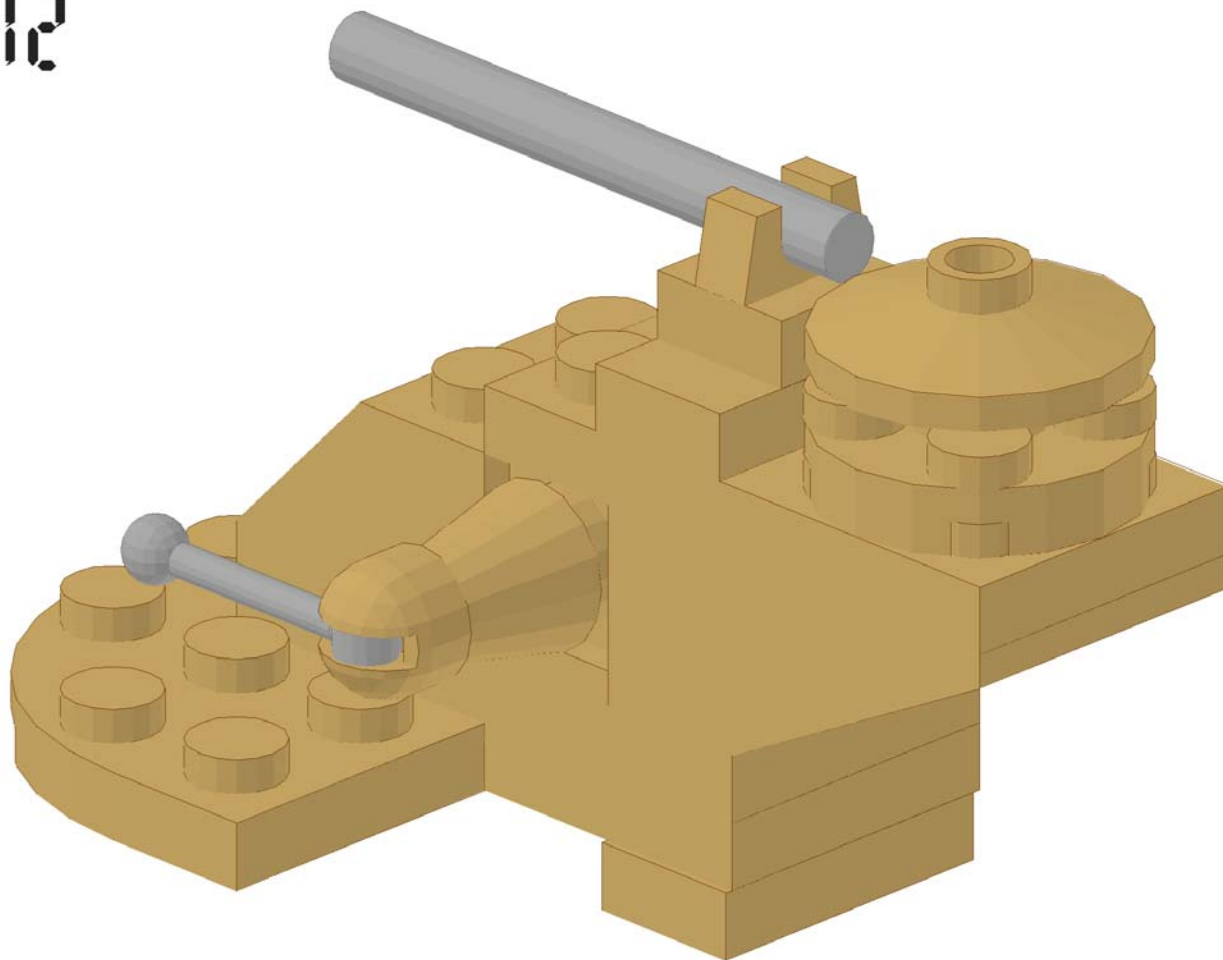

9

10

11

12

Stp	Num	Color	Part-Number	Description
1	1	Tan	3022.DAT	Plate 2 x 2
1	2	Tan	30357.DAT	Plate 3 x 3 Corner Round
2	1	Tan	3020.DAT	Plate 2 x 4
3	2	Tan	4070.DAT	Brick 1 x 1 with Headlight
3	1	Tan	3747.DAT	Slope Brick 33 3 x 2 Inverted
3	1	Tan	3039.DAT	Slope Brick 45 2 x 2
4	2	Tan	4589.DAT	Cone 1 x 1
4	1	Tan	3020.DAT	Plate 2 x 4
5	2	Light-Gray	4593.DAT	Lever Small
5	2	Tan	298.DAT	Lever Small Base
6	1	Tan	3794.DAT	Plate 1 x 2 with 1 Stud
6	1	Tan	4032.DAT	Plate 2 x 2 Round
7	1	Tan	4073.DAT	Plate 1 x 1 Round
7	1	Tan	2555.DAT	Tile 1 x 1 with Clip
8	1	Light-Gray	578.DAT	Bar 4L Light Sabre Blade
8	1	Tan	4740.DAT	Space Radar Dish 2 x 2
10	1	Black	2654.DAT	Boat 2 x 2 Stud
10	1	Tan	3023.DAT	Plate 1 x 2